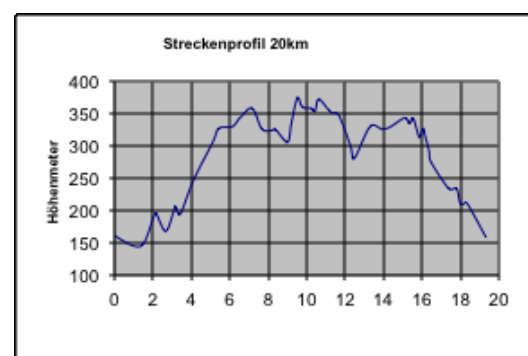

Lauf ins Blaue

Lorsbach Winterlaufserie

Wann: Sonntag, 19. Januar 2020, 9:00 Uhr

Wo: Turnverein 1885 Lorsbach e.V.
Bornstraße 77, 65719 Hofheim-Lorsbach

Strecke: Bei unserem ersten Lauf ins Blaue in 2020 möchten wir an der Winterlaufserie des TV Lorsbach teilnehmen. Es stehen zwei Strecken zur Auswahl. Die gut gekennzeichnete 10 km bzw. 20 km Rundstrecke führen über befestigte Waldwege durch das reizvolle Lorsbachtal, genannt die Perle der „Nassauischen Schweiz“. Es erwartet uns eine gleichermaßen anspruchsvolle wie landschaftlich reizvolle, gut gekennzeichnete Rundstrecke mit 420 HM bei den 20 km und 260 HM bei den 10 km. Es handelt sich nicht um einen Wettkampf. Wir laufen miteinander und nicht gegeneinander. Beide Strecken werden von uns professionell von Claudia und André betreut damit sich keiner verläuft und alle gut ankommen.

Treffpunkt ist um 9:00 Uhr im Vereinsheim des TV Lorsbach. Dort stehen Umkleiden und Duschen zur Verfügung. Dort könnt ihr auch eure Sporttaschen abstellen. Als Unkostenbeitrag bitte 4.- EUR mitbringen. Dafür könnt ihr Duschen und es gibt auf der Strecke leckeren warmen Tee. Nach dem Lauf erwarten uns die Helfer des TVL mit Kaffee und Kuchen, belegten Broten und heißer Suppe mit und ohne Wurst und verschiedenen Getränken. Dort können wir den Lauf gemütlich ausklingen lassen. Eine Anmeldung ist nicht notwendig.