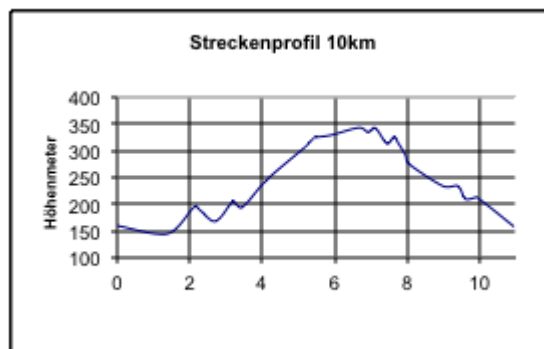

Lauf ins Blaue

Lorsbach Winterlaufserie

Wann: Sonntag, 19. Januar 2020, 9:00 Uhr

Wo: Turnverein 1885 Lorsbach e.V.
Bornstraße 77, 65719 Hofheim-Lorsbach

Strecke: Bei unserem ersten Lauf ins Blaue in 2020 möchten wir an der Winterlaufserie des TV Lorsbach teilnehmen. Es stehen zwei Strecken zur Auswahl. Die gut gekennzeichnete 10 km bzw. 20 km Rundstrecke führen über befestigte Waldwege durch das reizvolle Lorsbachtal, genannt die Perle der „Nassauischen Schweiz“. Es erwartet uns eine gleichermaßen anspruchsvolle wie landschaftlich reizvolle, gut gekennzeichnete Rundstrecke mit 420 HM bei den 20 km und 260 HM bei den 10 km. Es handelt sich nicht um einen Wettkampf. Wir laufen miteinander und nicht gegeneinander. Beide Strecken werden von uns professionell von Claudia und André betreut damit sich keiner verläuft und alle gut ankommen.

Treffpunkt ist um 9:00 Uhr im Vereinsheim des TV Lorsbach. Dort stehen Umkleiden und Duschen zur Verfügung. Dort könnt ihr auch eure Sporttaschen abstellen. Als Unkostenbeitrag bitte 4.- EUR mitbringen. Dafür könnt ihr Duschen und es gibt auf der Strecke leckeren warmen Tee. Nach dem Lauf erwarten uns die Helfer des TVL mit Kaffee und Kuchen, belegten Broten und heißer Suppe mit und ohne Wurst und verschiedenen Getränken. Dort können wir den Lauf gemütlich ausklingen lassen. Eine Anmeldung ist nicht notwendig.